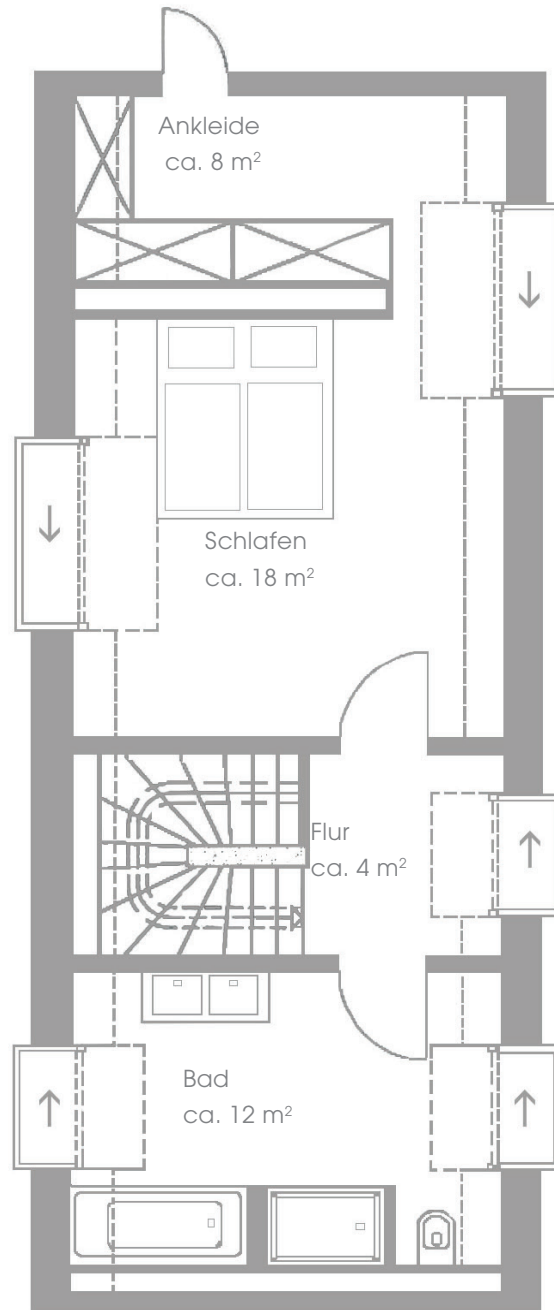

GRUNDRISS 3.OG

Wohnfläche 3. OG	ca.	93 m ²
zzgl. 4. OG	ca.	42 m ²
Wohnfläche gesamt	ca.	135 m ²

Alle Quadratmeterangaben sind ca.-Angaben.
Der Grundriss ist zur Maßentnahme nicht geeignet.

GRUNDRISS 4.OG

Wohnfläche 4. OG	ca.	42 m ²
zzgl. 3. OG	ca.	93 m ²
Wohnfläche gesamt	ca.	135 m ²

Alle Quadratmeterangaben sind ca.-Angaben.
Der Grundriss ist zur Maßentnahme nicht geeignet.