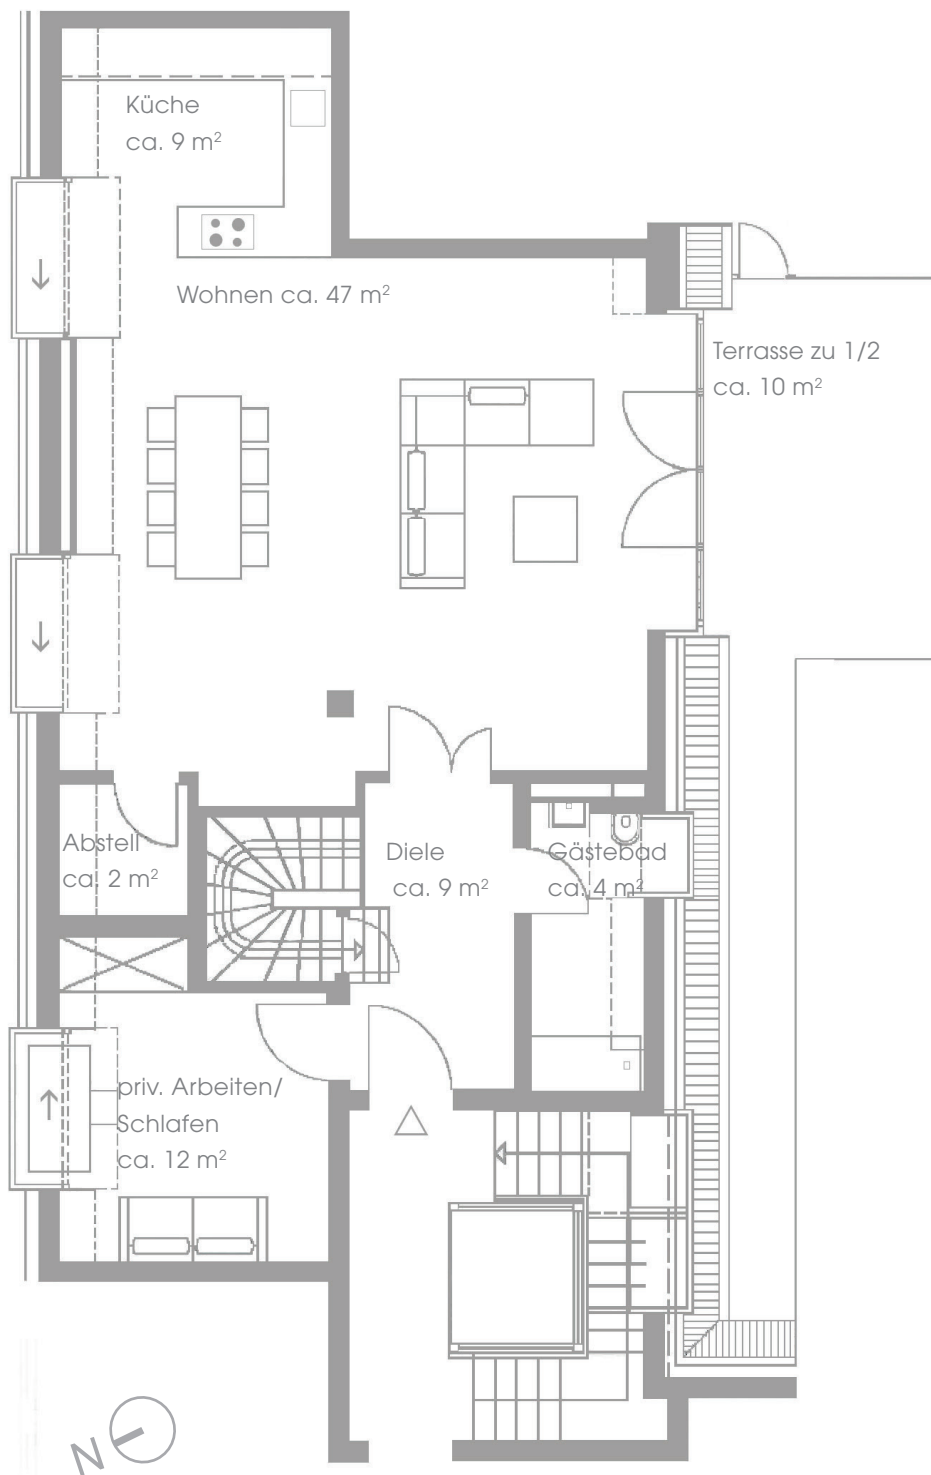

GRUNDRISS 3.OG

Wohnfläche 3. OG	ca.	93 m ²
zzgl. 4. OG	ca.	42 m ²
Wohnfläche gesamt	ca.	135 m ²

Alle Quadratmeterangaben sind ca.-Angaben.
Der Grundriss ist zur Maßentnahme nicht geeignet.

GRUNDRISS 4.OG

Wohnfläche 4. OG	ca.	42 m ²
zzgl. 3. OG	ca.	93 m ²
Wohnfläche gesamt	ca.	135 m ²

Alle Quadratmeterangaben sind ca.-Angaben.
Der Grundriss ist zur Maßentnahme nicht geeignet.