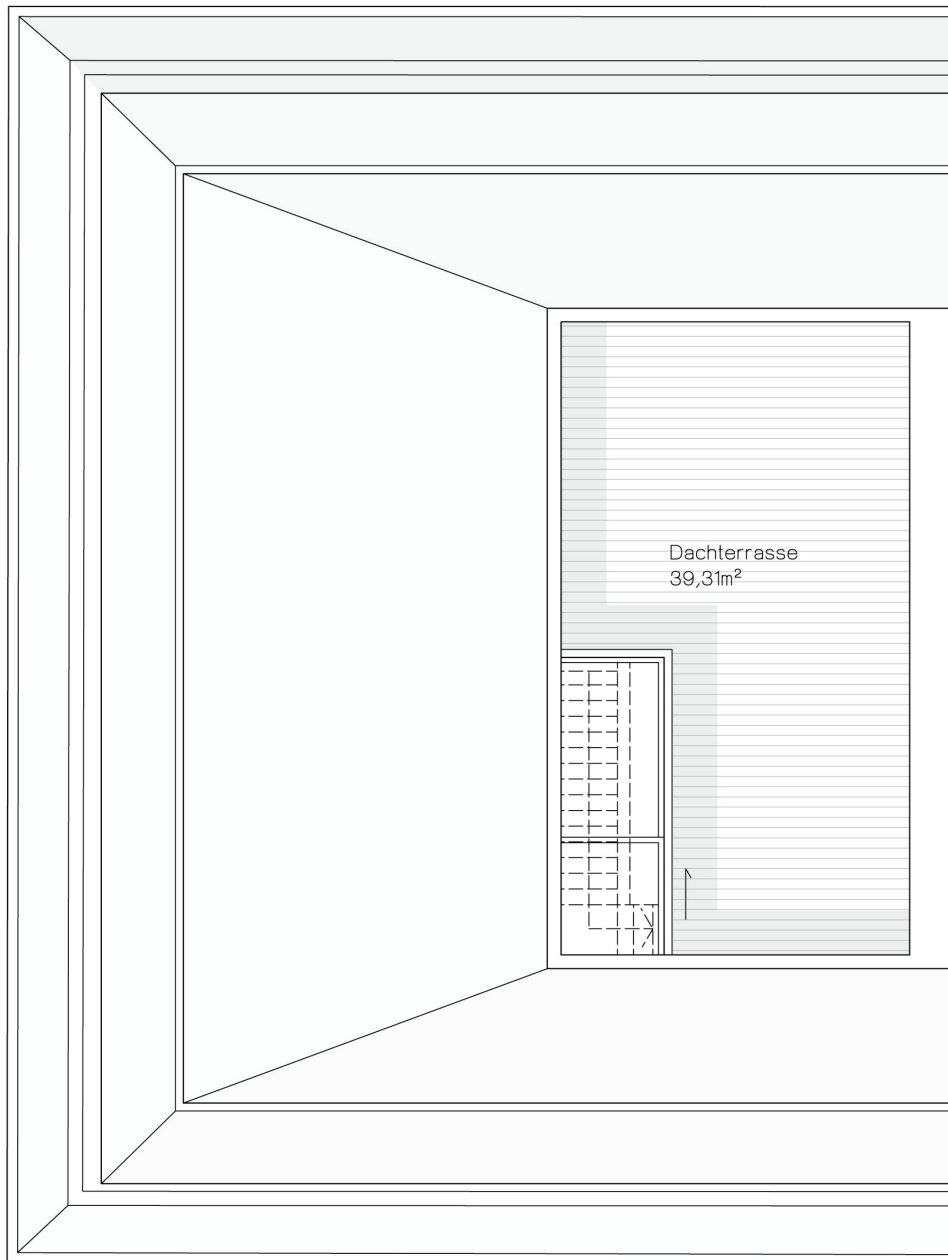

Aufteilung 7. OG

Wohnen	ca. 48,33 m ²
Essen	ca. 30,39 m ²
Küche	ca. 18,00 m ²
Flur	ca. 1,51 m ²
Schlafen	ca. 21,35 m ²
Schlafen	ca. 16,51 m ²
Bad	ca. 11,46 m ²
WC	ca. 1,73 m ²
Balkon ca. 64,93m ²	(zu 1/4) ca. 16,23 m ²
Dachterrasse ca. 39,31 m ²	(zu 1/2) ca. 19,66 m ²
Gesamt	ca. 185,17 m²

Alle Quadratmeterangaben sind ca.-Angaben.
Der Grundriss ist zur Maßentnahme nicht geeignet.

Dachterrasse ca. 39,31 m ²	(zu 1/2) ca. 19,66 m ²
Gesamt:	ca. 185,17 m²

Alle Quadratmeterangaben sind ca.-Angaben.
Der Grundriss ist zur Maßentnahme nicht geeignet.