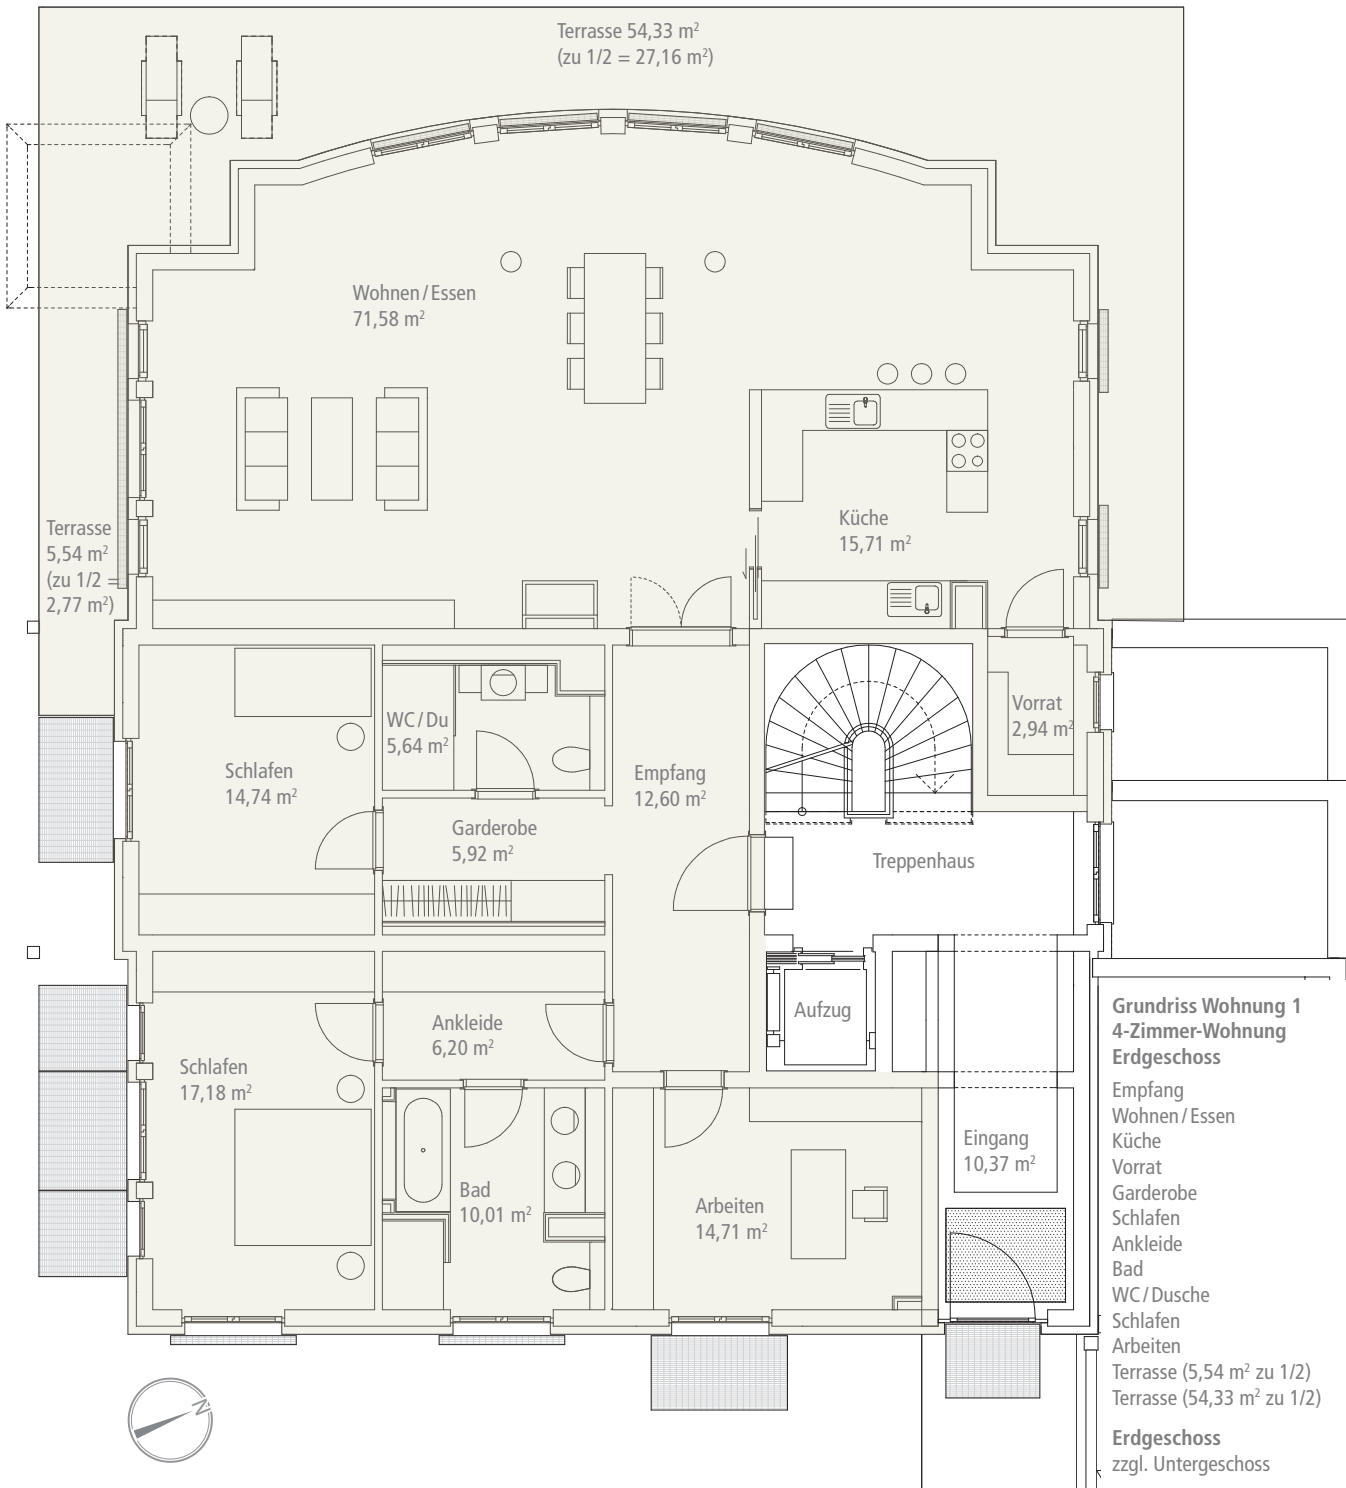

GARTENWOHNUNG

Alle Quadratmeterangaben sind ca.-Angaben.
Der Grundriss ist zur Maßentnahme nicht geeignet.

HOBBYRAUM

**Grundriss Wohnung 1
4-Zimmer-Wohnung
Untergeschoss**

Hobbyraum (20,37 m ² zu 1/2)	10,18 m ²
Flur (4,46 m ² zu 1/2)	2,23 m ²
WC/Dusche (3,35 m ² zu 1/2)	1,68 m ²
Untergeschoss	14,09 m²
zzgl. Erdgeschoss	207,17 m ²
gesamt	221,26 m²

Alle Quadratmeterangaben sind ca.-Angaben.
Der Grundriss ist zur Maßentnahme nicht
geeignet.

APARTMENT

ABSTELLRAUM

TIEFGARAGE

Grundriss Untergeschoss mit Tiefgarage

(Die Tiefgaragen-Nummern sind eventuell abweichend von den Wohnungsnummern)