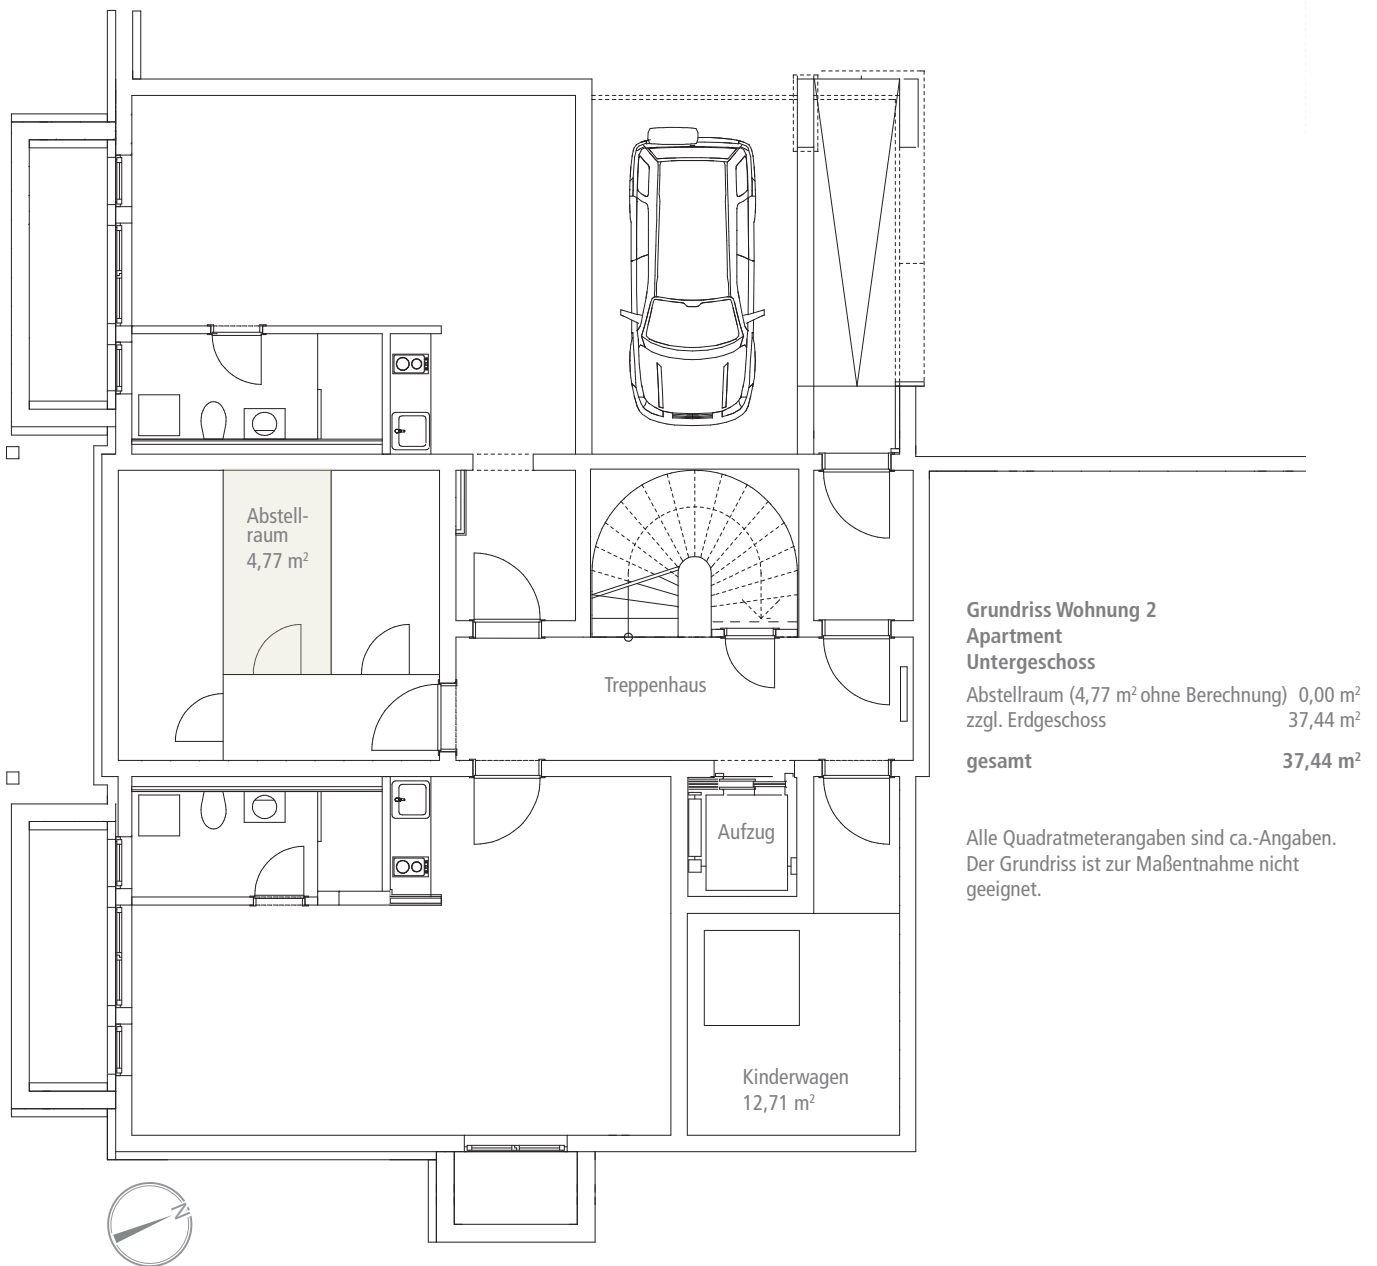

GARTENWOHNUNG

Alle Quadratmeterangaben sind ca.-Angaben.
Der Grundriss ist zur Maßentnahme nicht geeignet.

HOBBYRAUM

**Grundriss Wohnung 1
4-Zimmer-Wohnung
Untergeschoss**

Hobbyraum (20,37 m ² zu 1/2)	10,18 m ²
Flur (4,46 m ² zu 1/2)	2,23 m ²
WC/Dusche (3,35 m ² zu 1/2)	1,68 m ²
Untergeschoss	14,09 m²
zzgl. Erdgeschoss	207,17 m ²
gesamt	221,26 m²

Alle Quadratmeterangaben sind ca.-Angaben.
Der Grundriss ist zur Maßentnahme nicht
geeignet.

APARTMENT

ABSTELLRAUM

TIEFGARAGE

Grundriss Untergeschoss mit Tiefgarage

(Die Tiefgaragen-Nummern sind eventuell abweichend von den Wohnungsnummern)