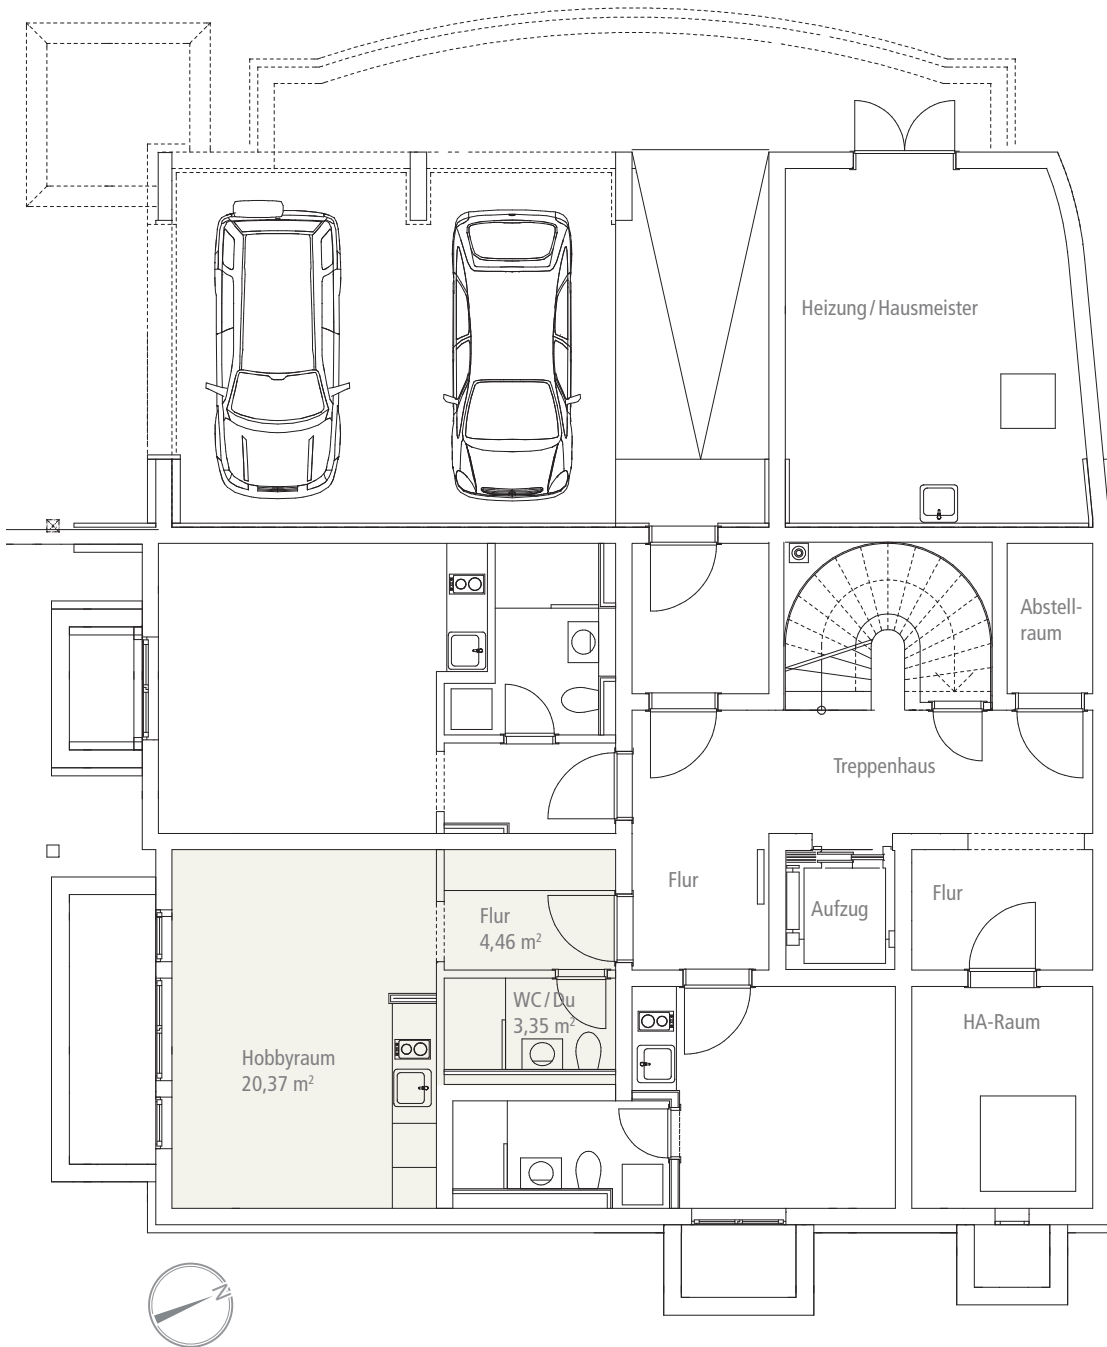

GARTENWOHNUNG

Alle Quadratmeterangaben sind ca.-Angaben.
Der Grundriss ist zur Maßentnahme nicht geeignet.

HOBBYRAUM

**Grundriss Wohnung 1
4-Zimmer-Wohnung
Untergeschoss**

Hobbyraum (20,37 m ² zu 1/2)	10,18 m ²
Flur (4,46 m ² zu 1/2)	2,23 m ²
WC/Dusche (3,35 m ² zu 1/2)	1,68 m ²
Untergeschoss	14,09 m²
zzgl. Erdgeschoss	207,17 m ²
gesamt	221,26 m²

Alle Quadratmeterangaben sind ca.-Angaben.
Der Grundriss ist zur Maßentnahme nicht
geeignet.

APARTMENT

ABSTELLRAUM

TIEFGARAGE

Grundriss Untergeschoss mit Tiefgarage

(Die Tiefgaragen-Nummern sind eventuell abweichend von den Wohnungsnummern)