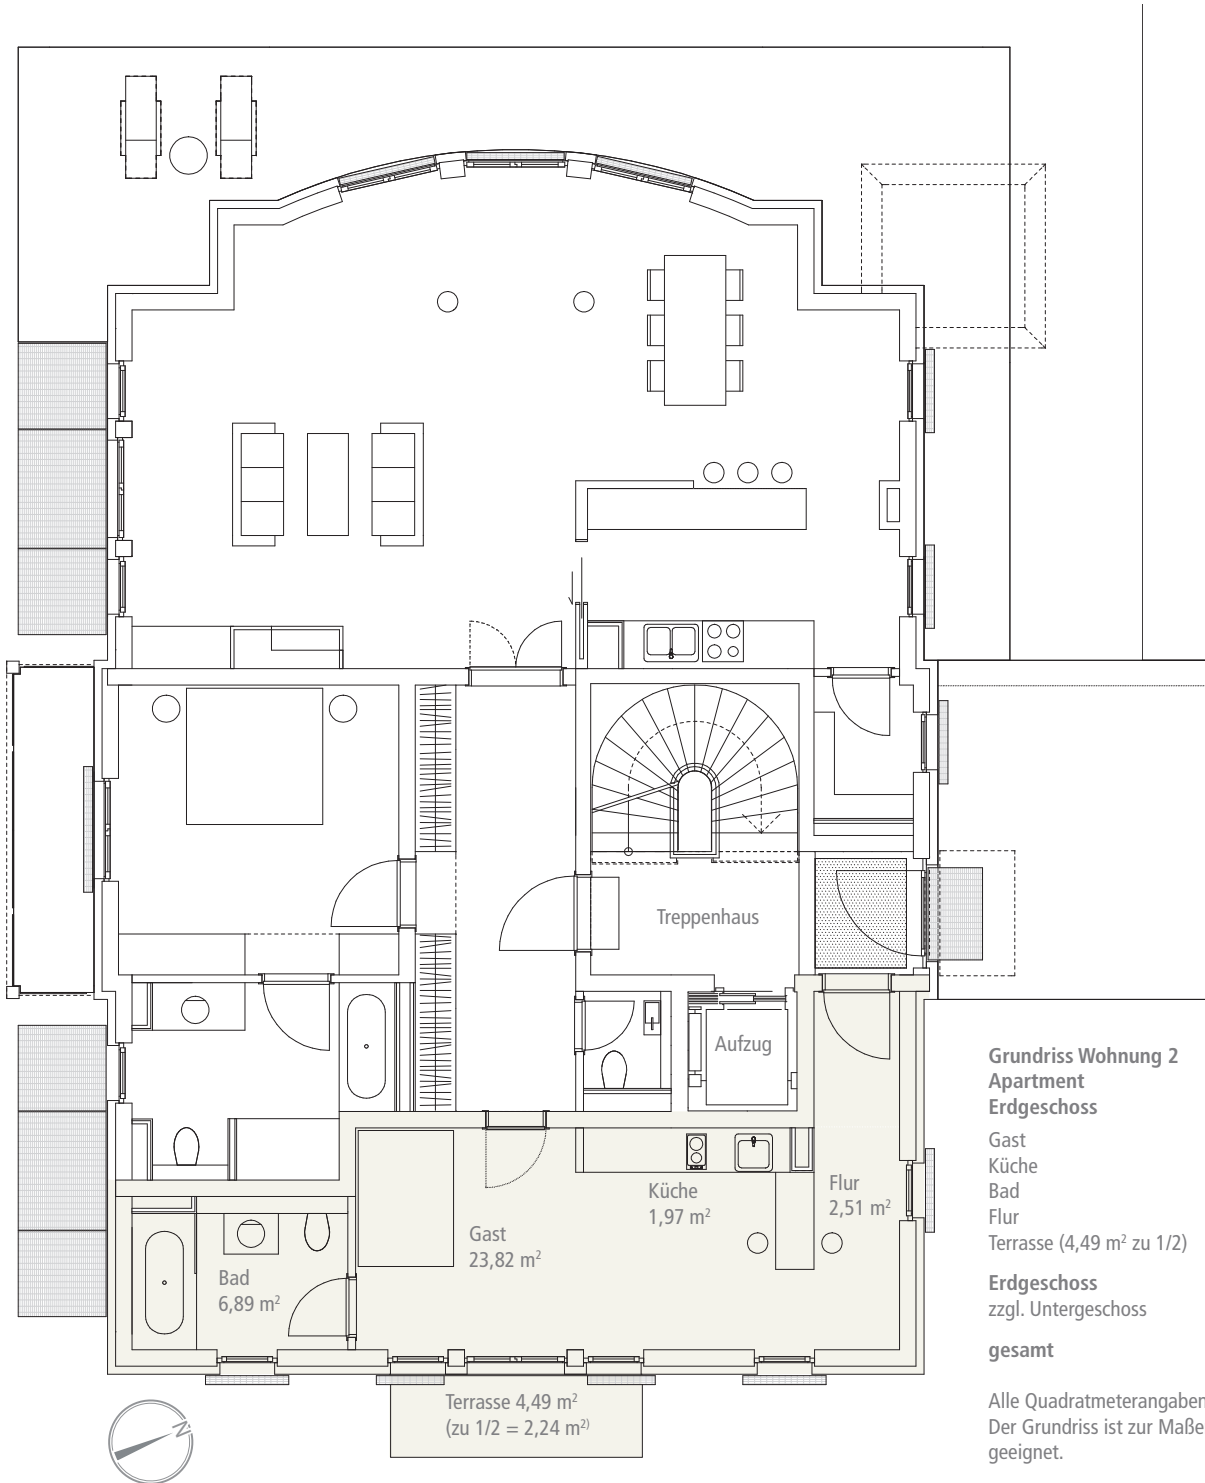

GARTENWOHNUNG

Alle Quadratmeterangaben sind ca.-Angaben.
Der Grundriss ist zur Maßentnahme nicht geeignet.

HOBBYRAUM

**Grundriss Wohnung 1
4-Zimmer-Wohnung
Untergeschoss**

Hobbyraum (20,37 m ² zu 1/2)	10,18 m ²
Flur (4,46 m ² zu 1/2)	2,23 m ²
WC/Dusche (3,35 m ² zu 1/2)	1,68 m ²
Untergeschoss	14,09 m²
zzgl. Erdgeschoss	207,17 m ²
gesamt	221,26 m²

Alle Quadratmeterangaben sind ca.-Angaben.
Der Grundriss ist zur Maßentnahme nicht
geeignet.

APARTMENT

ABSTELLRAUM

TIEFGARAGE

Grundriss Untergeschoss mit Tiefgarage

(Die Tiefgaragen-Nummern sind eventuell abweichend von den Wohnungsnummern)