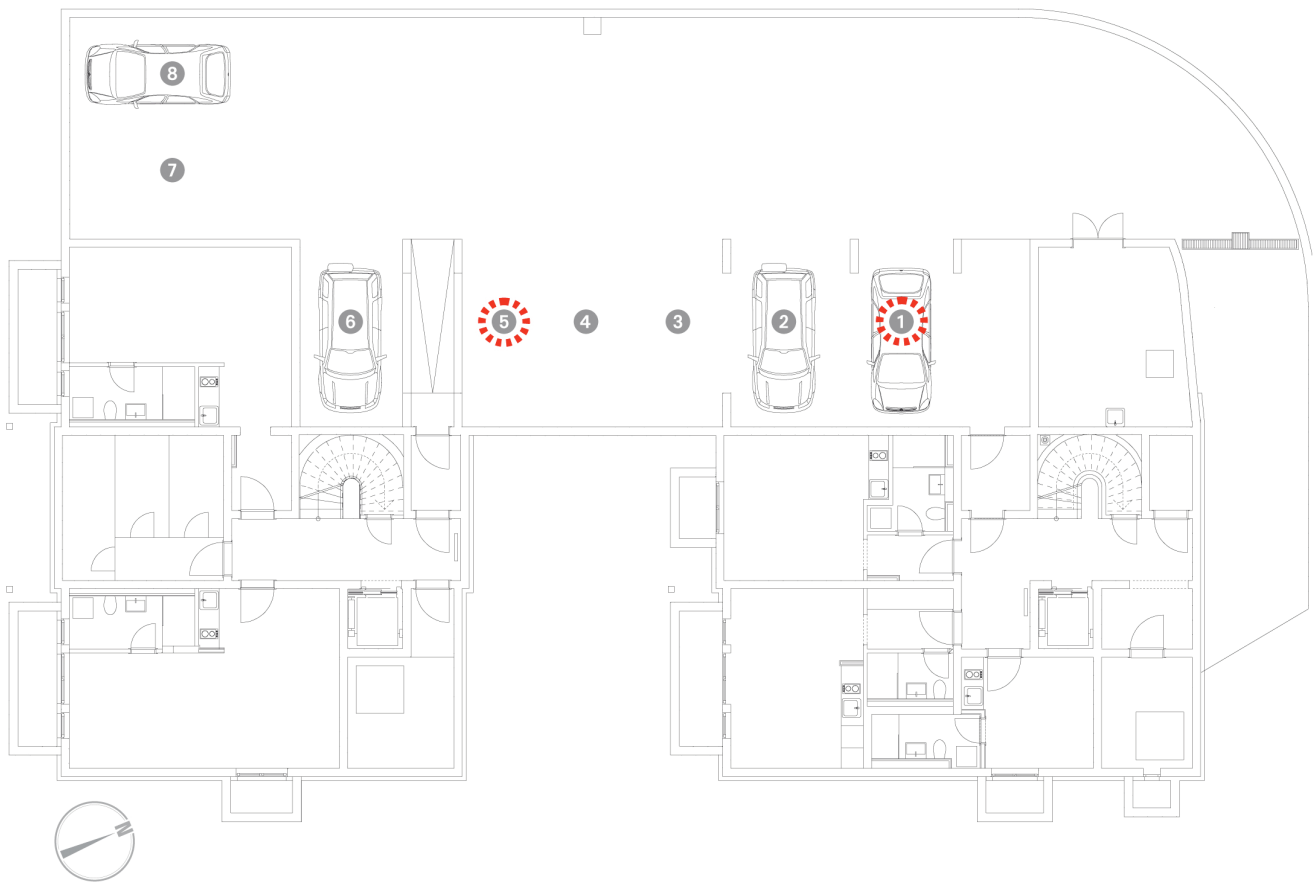

GARTENWOHNUNG

Alle Quadratmeterangaben sind ca.-Angaben.
Der Grundriss ist zur Maßentnahme nicht geeignet.

HOBBYRAUM

**Grundriss Wohnung 1
4-Zimmer-Wohnung
Untergeschoss**

Hobbyraum (20,37 m ² zu 1/2)	10,18 m ²
Flur (4,46 m ² zu 1/2)	2,23 m ²
WC/Dusche (3,35 m ² zu 1/2)	1,68 m ²
Untergeschoss	14,09 m²
zzgl. Erdgeschoss	207,17 m ²
gesamt	221,26 m²

Alle Quadratmeterangaben sind ca.-Angaben.
Der Grundriss ist zur Maßentnahme nicht
geeignet.

APARTMENT

ABSTELLRAUM

TIEFGARAGE

Grundriss Untergeschoss mit Tiefgarage

(Die Tiefgaragen-Nummern sind eventuell abweichend von den Wohnungsnummern)