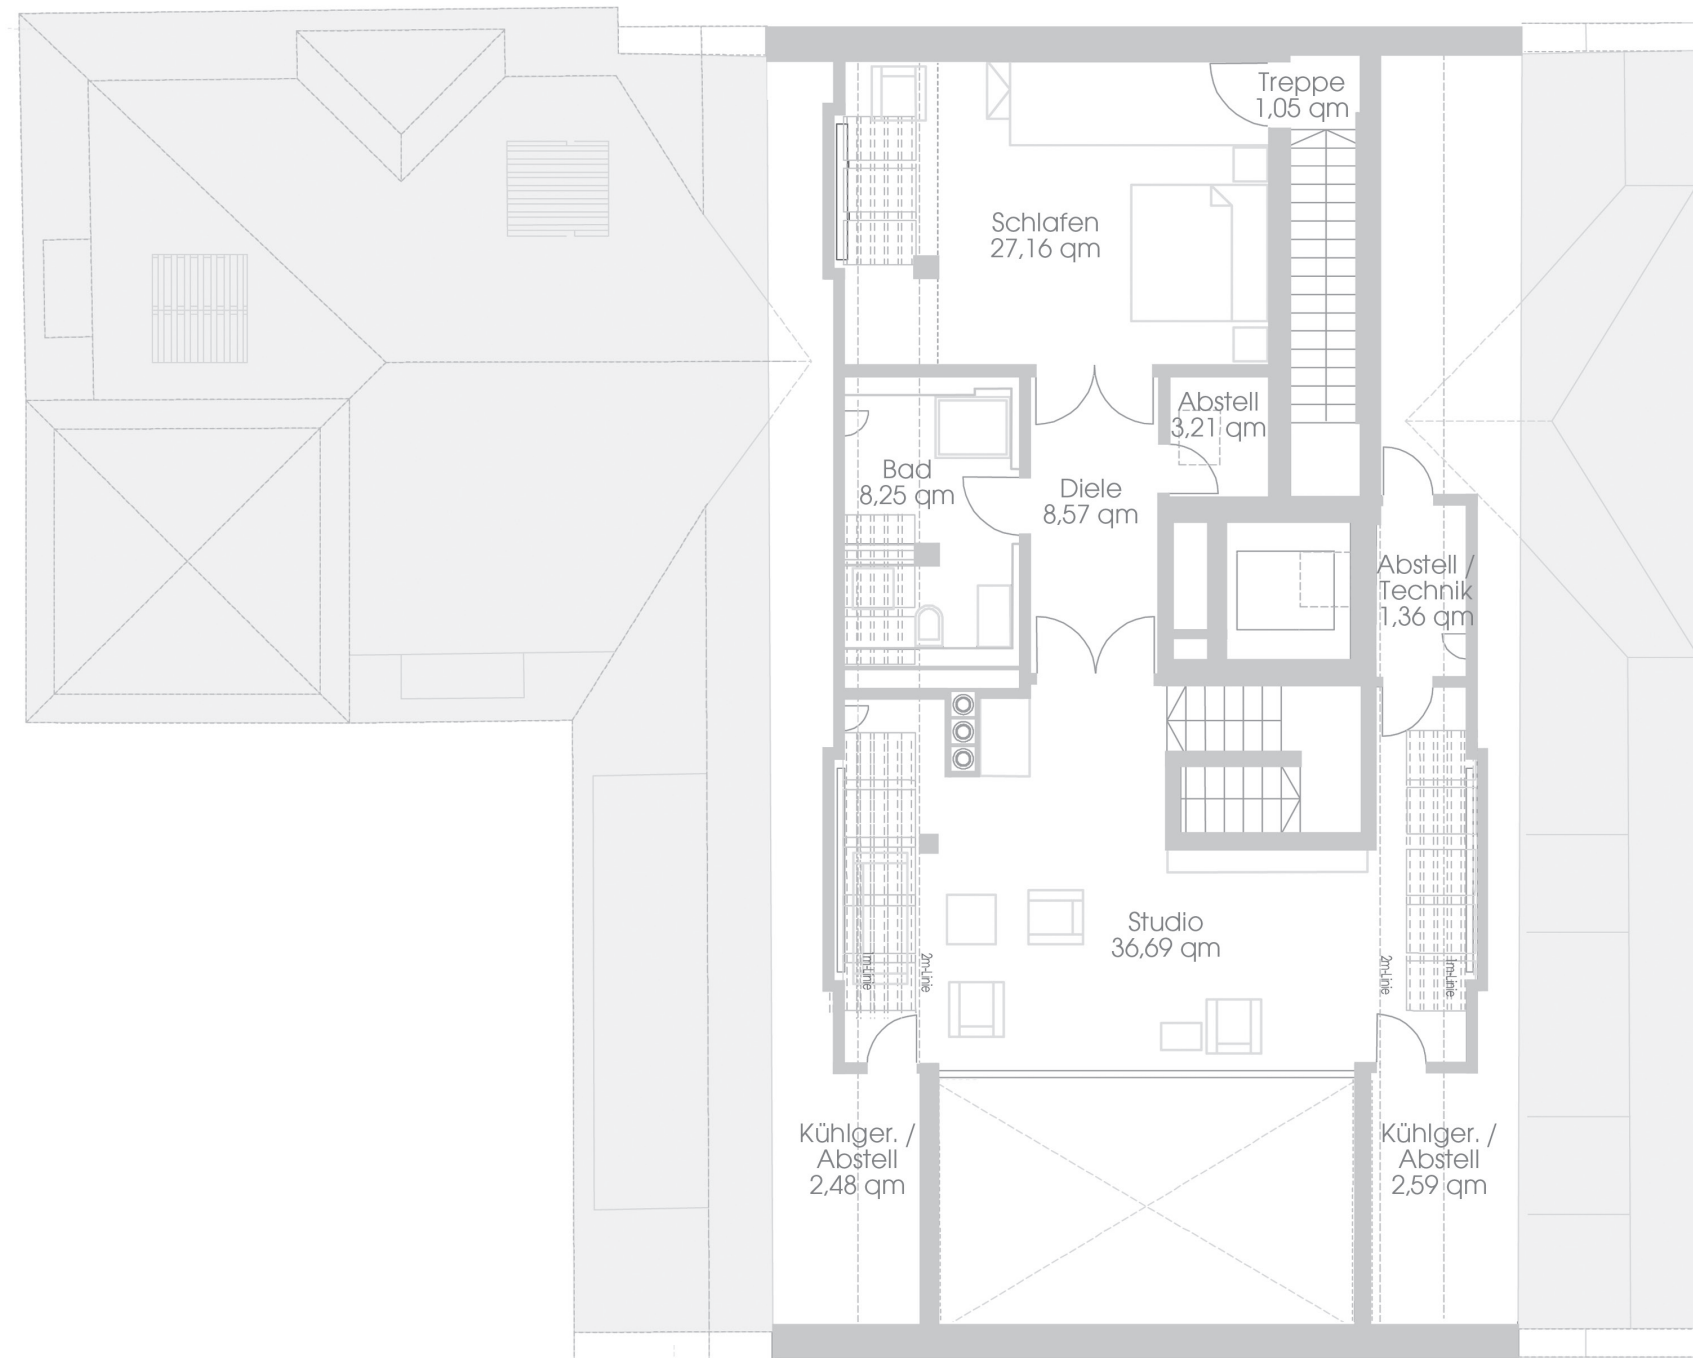

Dachgeschoss 1

Diele 1	12,59 m ²
Wohnen / Essen	96,12 m ²
Speise	7,29 m ²
Stauraum	1,09 m ²
Diele 2	17,14 m ²
Schlafen	25,26 m ²
Ankleide	6,04 m ²
Bad	7,63 m ²
WC	2,69 m ²
Abstell	4,28 m ²
Stauraum	2,46 m ²
Gesamt	182,59 m ²

Alle Quadratmeterangaben sind ca.-Angaben.
Der Grundriss ist zur Maßentnahme nicht geeignet.

Dachgeschoss 2

Studio	36,69 m ²
Diele	8,57 m ²
Schlafen	27,16 m ²
Bad	8,25 m ²
Abstell	3,21 m ²
Treppe	1,05 m ²
Abstell / Technik	1,36 m ²
Kühlger. / Abstell	2,59 m ²
Kühlger. / Abstell	2,48 m ²
Gesamt	91,36 m²

DG1 + DG2 **273,95 m²**

Alle Quadratmeterangaben sind ca.-Angaben.
Der Grundriss ist zur Maßentnahme nicht geeignet.